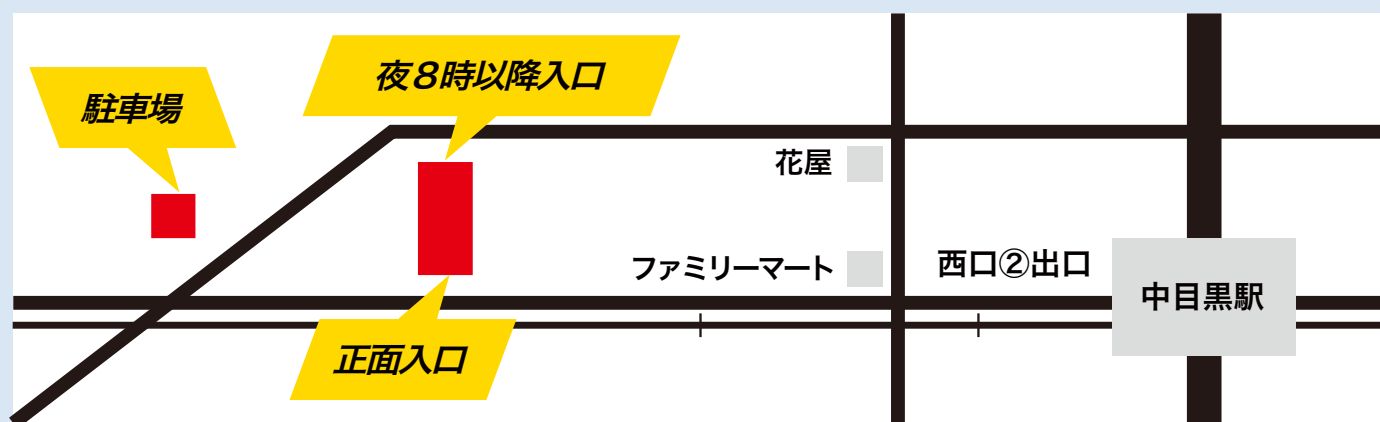

# MAJOR

RENTAL STUDIO

東急東横線・東京メトロ日比谷線中目黒駅

南改札右側 西口②出口より徒歩2分

専用駐車場有（有料・事前予約制）

住所／東京都目黒区上目黒3-6-18 TYビル 8階、9階  
TEL／03-5734-1040 Email／[info@studiomajor.jp](mailto:info@studiomajor.jp)